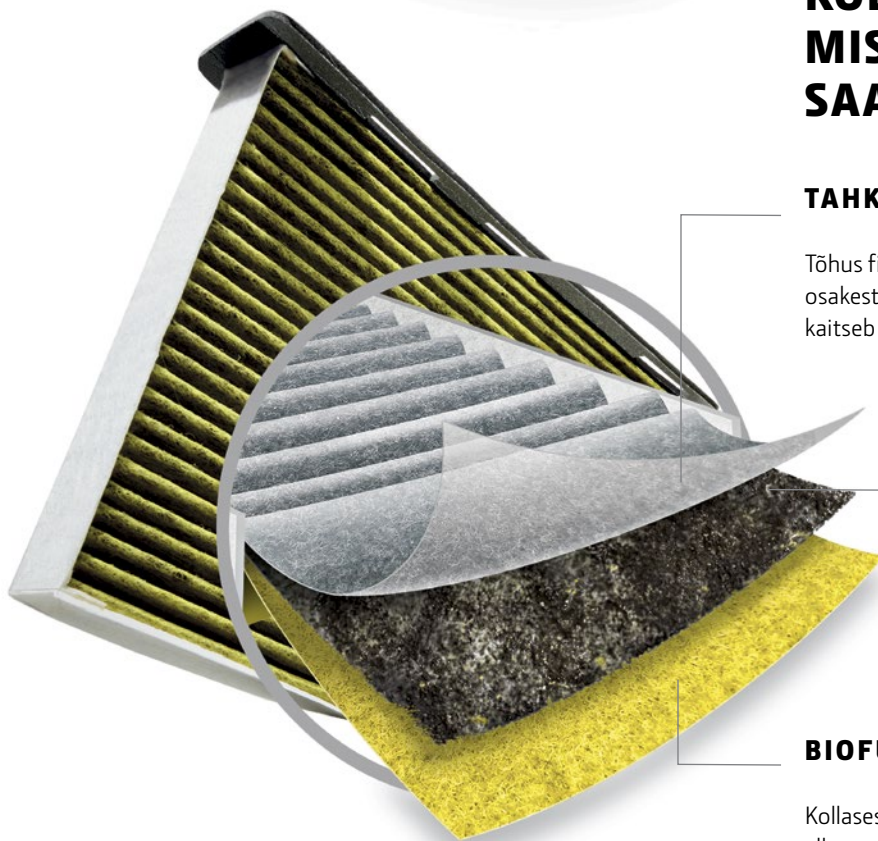

### TAHKETE OSAKESTE FILTER

Tõhus filter blokeerib peaaegu 100% jämedatest osakestest nagu tolm, mustus ja õietolm ning kaitseb kahjulike PM2,5 saasteainete eest.

### AKTIIVSÖEFILTER

Eemaldab ebameeldivad lõhnad ja neutraliseerib kahjulikud gaasid, sealhulgas lenduvad orgaanilised ühendid, vääveldioksiidi ja lämmastikoksiidid.

### BIOFUNKTSIONAALNE FILTER

Kollases kattes sisalduv polüfenool püüab kinni allergeenid ja vähendab bakterite ning hallituse kasvu filtris.

**CLICK & COLLECT  
TELLIGE JUBA TÄNA!  
PARTSCATALOG.DEERE.COM**